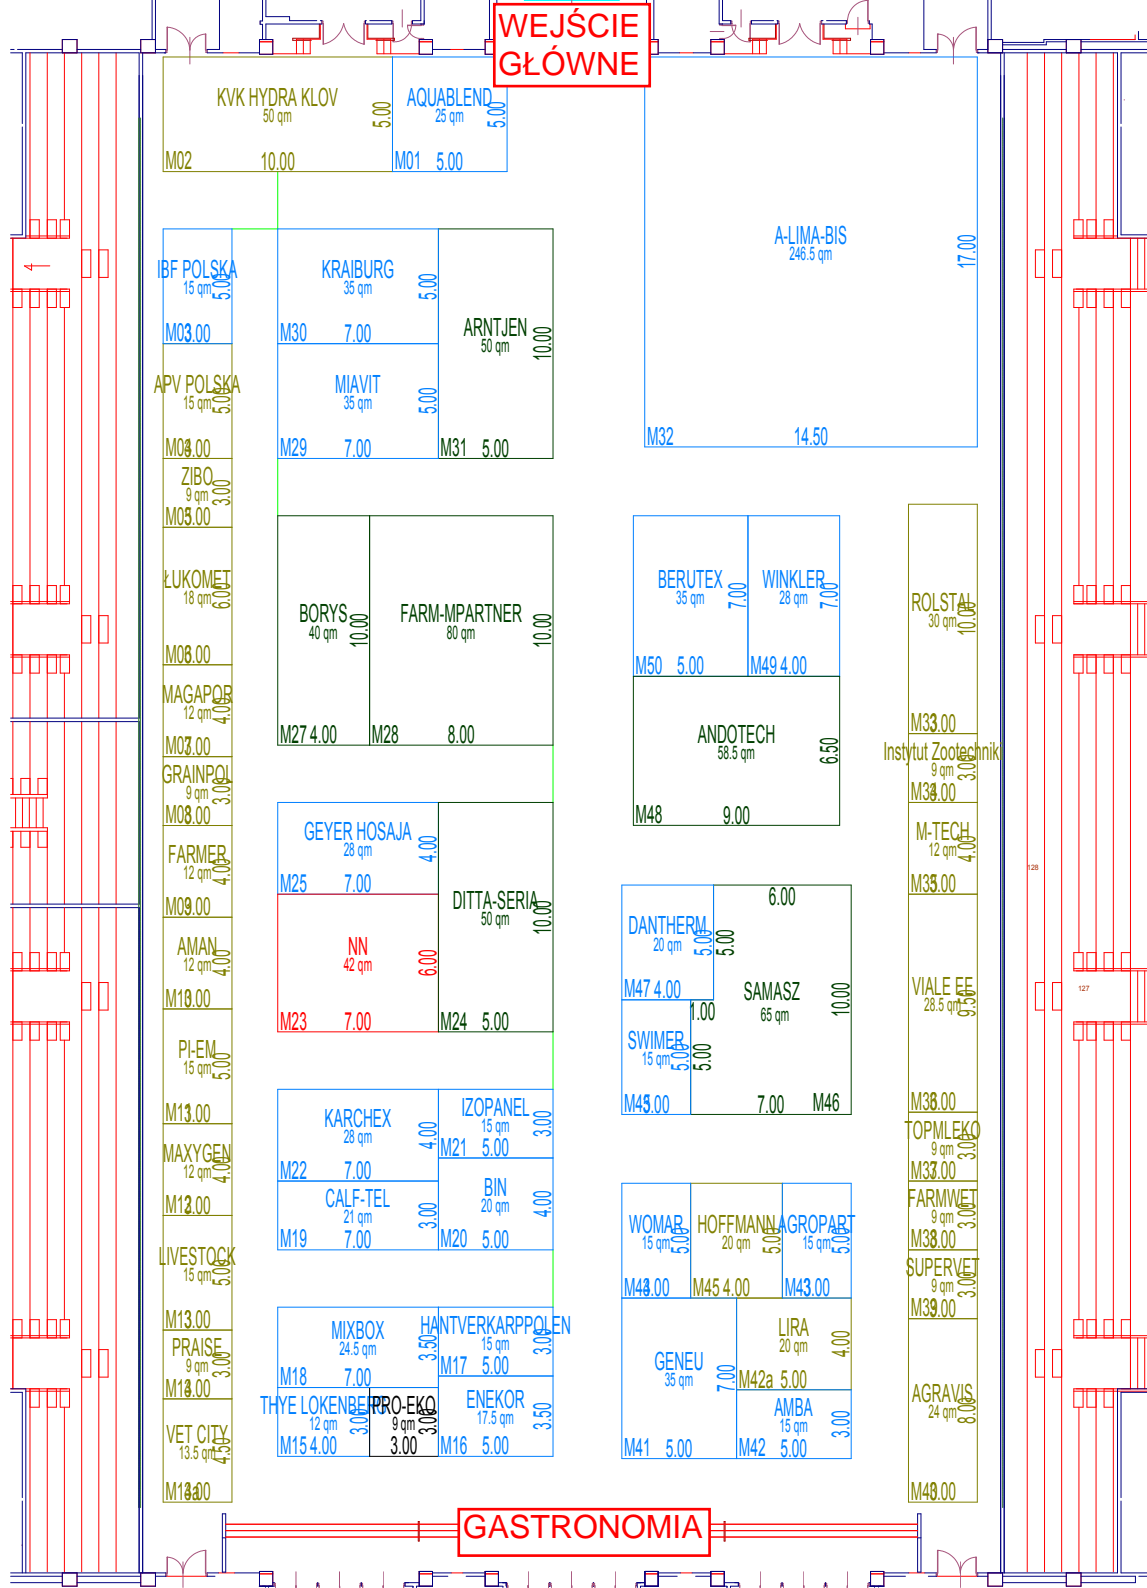

do Hali EXPO

WEJŚCIE GŁÓWNE

KVK HYDRA KLOV 50 qm  
M02 10.00  
AQUABLEND 25 qm  
M01 5.00

BF POLSKA 15 qm  
M03.00  
KRAIBURG 35 qm  
M30 7.00  
ARNTJEN 50 qm  
M01 5.00  
MIAVIT 35 qm  
M29 7.00  
M31 5.00

ZIBO 9 qm  
M03.00  
ŁUKOMEL 18 qm  
M08.00  
MAGAPOR 12 qm  
M03.00  
GRAINPOL 9 qm  
M08.00  
FARMER 12 qm  
M09.00  
AMAN 12 qm  
M18.00  
PI-EM 15 qm  
M13.00  
MAXYGEN 12 qm  
M12.00  
LIVESTOCK 15 qm  
M13.00  
PRAISE 9 qm  
M18.00  
VET CITY 13.5 qm  
M18.00

BORYS 40 qm  
M27 4.00  
FARM-MPARTNER 80 qm  
M28 8.00

GEYER HOSAJA 28 qm  
M25 7.00  
NN 42 qm  
M23 7.00  
DITTA-SERIA 50 qm  
M24 5.00

KARCHEX 28 qm  
M22 7.00  
CALF-TEL 21 qm  
M19 7.00  
IZOPANEL 15 qm  
M21 5.00  
BIN 20 qm  
M20 5.00

MIXBOX 24.5 qm  
M18 7.00  
THYE LOKENBE 12 qm  
M15 4.00  
HANTVERKARPPOLEN 15 qm  
M17 5.00  
PRO-EKO 9 qm  
M16 5.00  
ENEKOR 17.5 qm  
M16 5.00

A-LIMA-BIS 246.5 qm  
M32 14.50

BERUTEX 35 qm  
M50 5.00  
WINKLER 28 qm  
M49 4.00